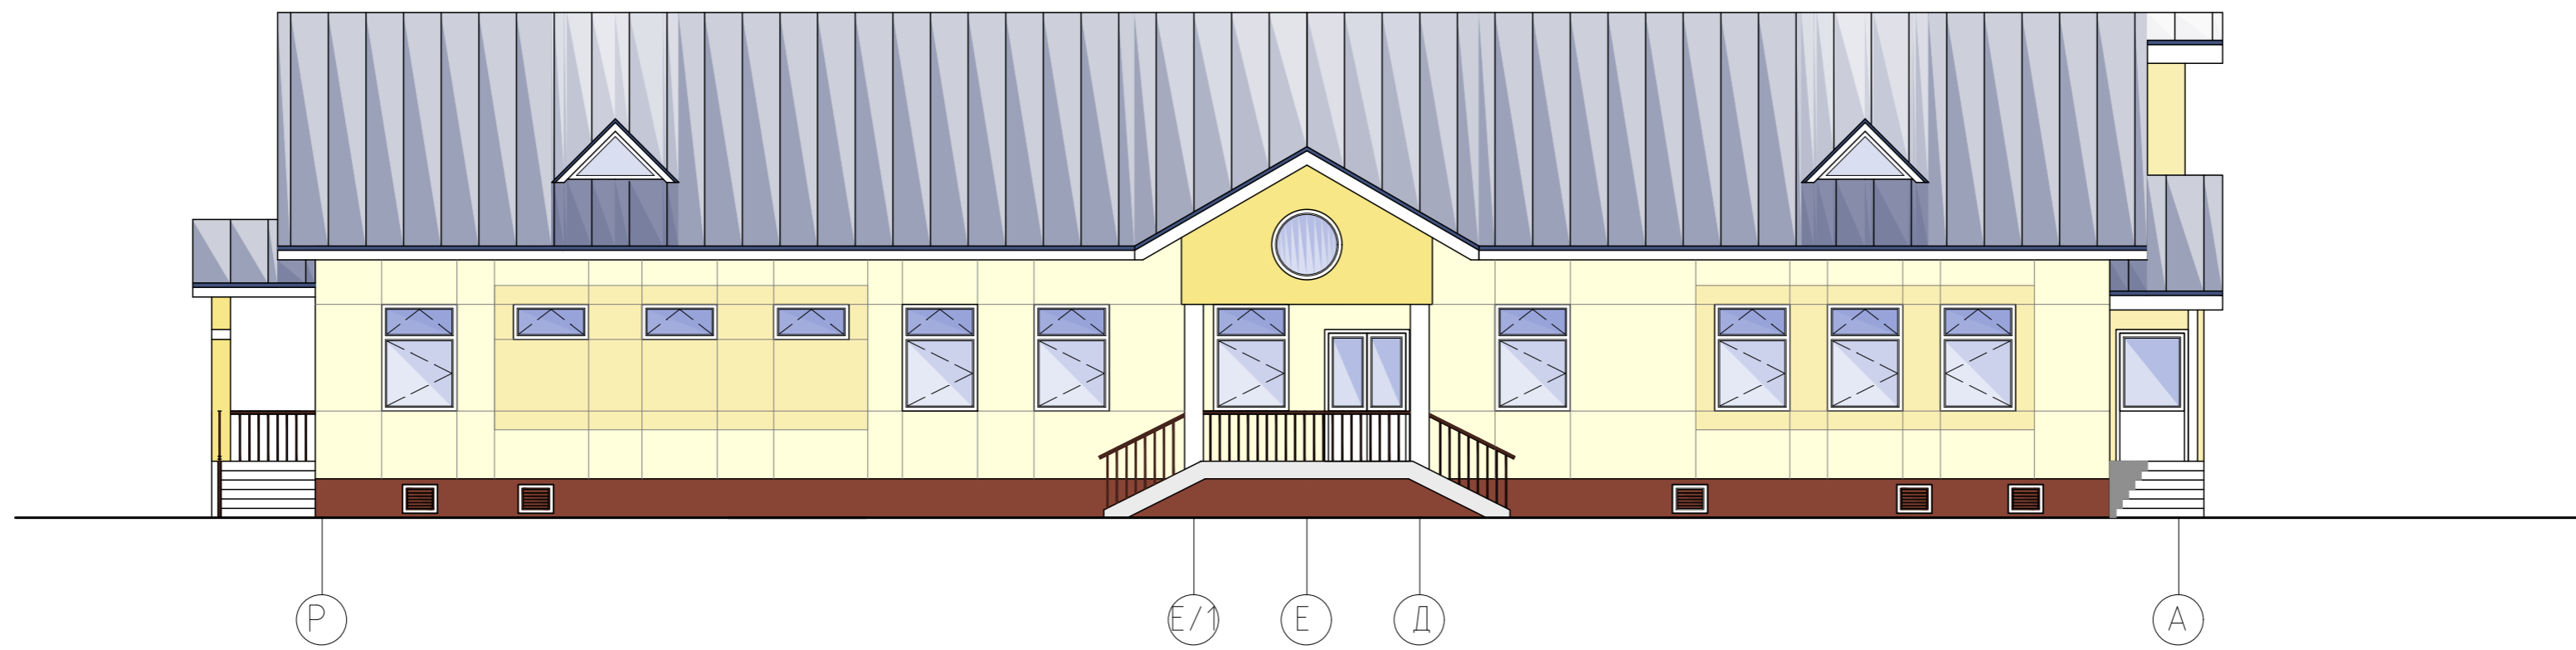

ФАСАД 1-1

ФАСАД Р - А

						69-2016-АС		
						Строительство детского сада на 60 мест в пос. Турдеевск		
Изм.	Кол. уч.	Лист	№ док.	Подп.	Дата			
Архитектор	Калиненко					Стадия	Лист	Листов
Разработал	Денисова					Р	6	
Проверил	Нечаева							
ГИП	Нечаева							
Н.контроль	Нечаева							
						Фасады в осях 17-1, М-А		ООО "Гражданпроект"

ФАСАД 1 - 17

ФАСАД А - М

						69-2016-АС		
						Строительство детского сада на 60 мест в пос. Турдеевск		
Изм.	Кол. уч.	Лист	№ док.	Подп.	Дата	Стадия	Лист	Листов
Архитектор		Калиненко				Р	7	
Разработал		Денисова						
Проверил		Нечаева						
ГИП		Нечаева						
Н.контроль		Нечаева				Фасады в осях 1-17, А-Р		ООО "Гражданпроект"