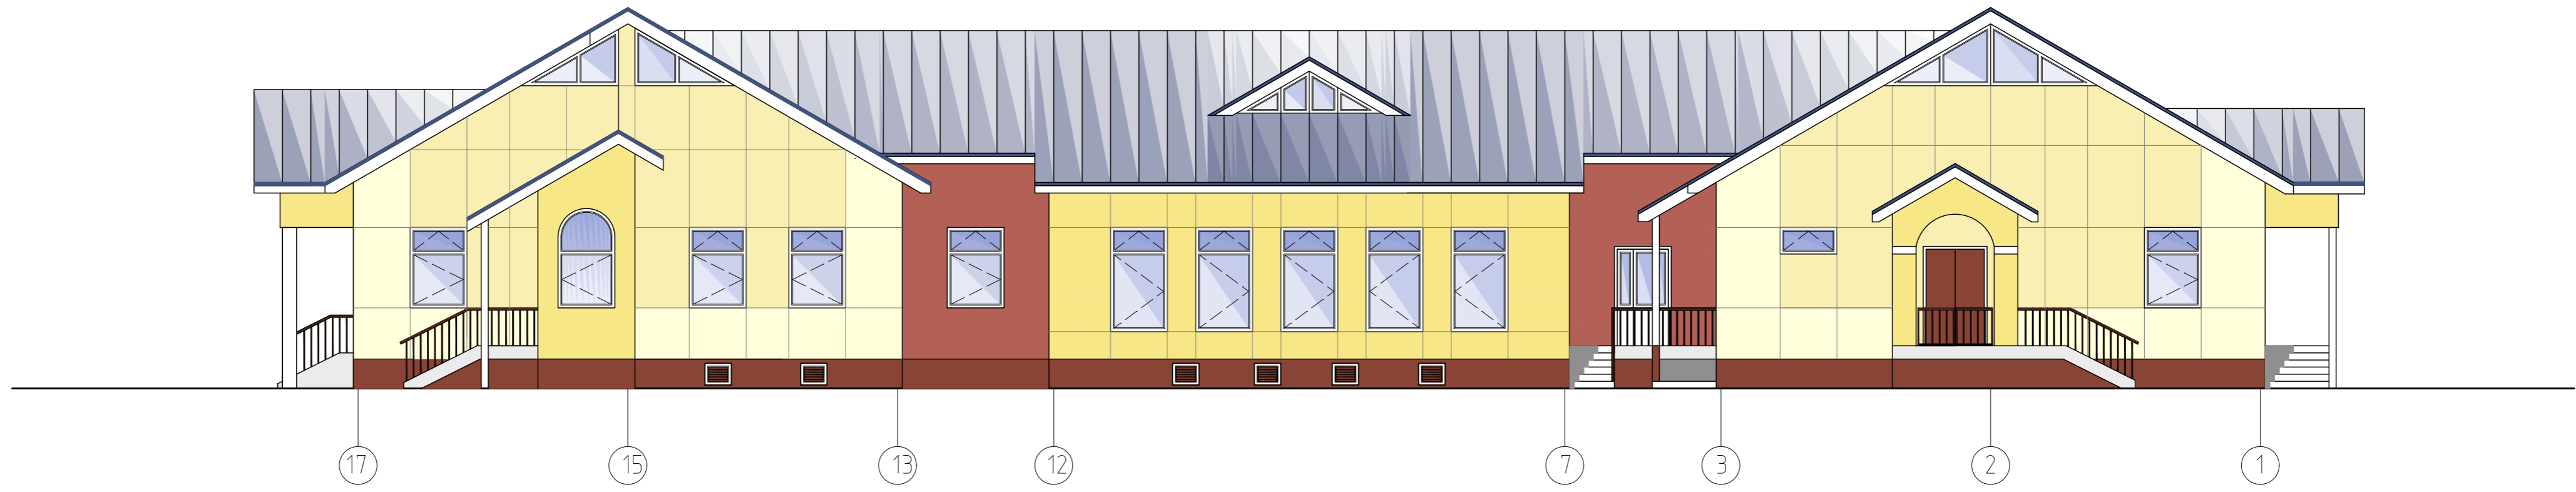

ФАСАД 1-1

ФАСАД Р - А

						69-2016-АС		
						Строительство детского сада на 60 мест в пос. Турдеевск		
Изм.	Кол. уч.	Лист	№ док.	Подп.	Дата			
Архитектор	Калиненко					Стадия	Лист	Листов
Разработал	Денисова					Р	6	
Проверил	Нечаева							
ГИП	Нечаева							
Н.контроль	Нечаева							
						Фасады в осях 17-1, М-А		ООО "Гражданпроект"

ФАСАД 1 - 17

ФАСАД А - М

						69-2016-АС		
						Строительство детского сада на 60 мест в пос. Турдеевск		
Изм.	Кол. уч.	Лист	№ док.	Подп.	Дата	Стадия	Лист	Листов
Архитектор		Калиненко				Р	7	
Разработал		Денисова						
Проверил		Нечаева						
ГИП		Нечаева						
Н.контроль		Нечаева				Фасады в осях 1-17, А-Р		ООО "Гражданпроект"